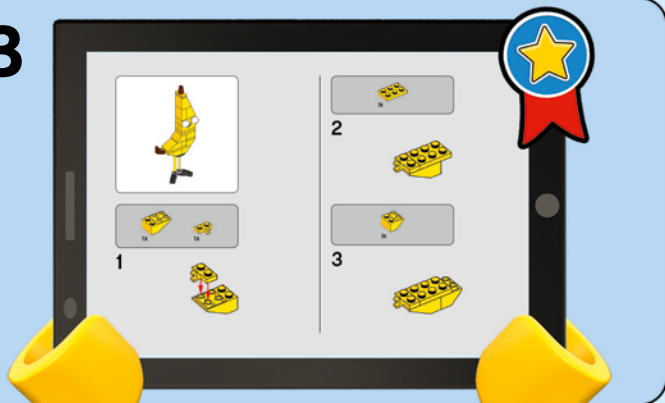

THE
LEGO
MOVIE

70824

1

2

3

LEGO.com/apps

Check for compatibility

Kompatibilität prüfen